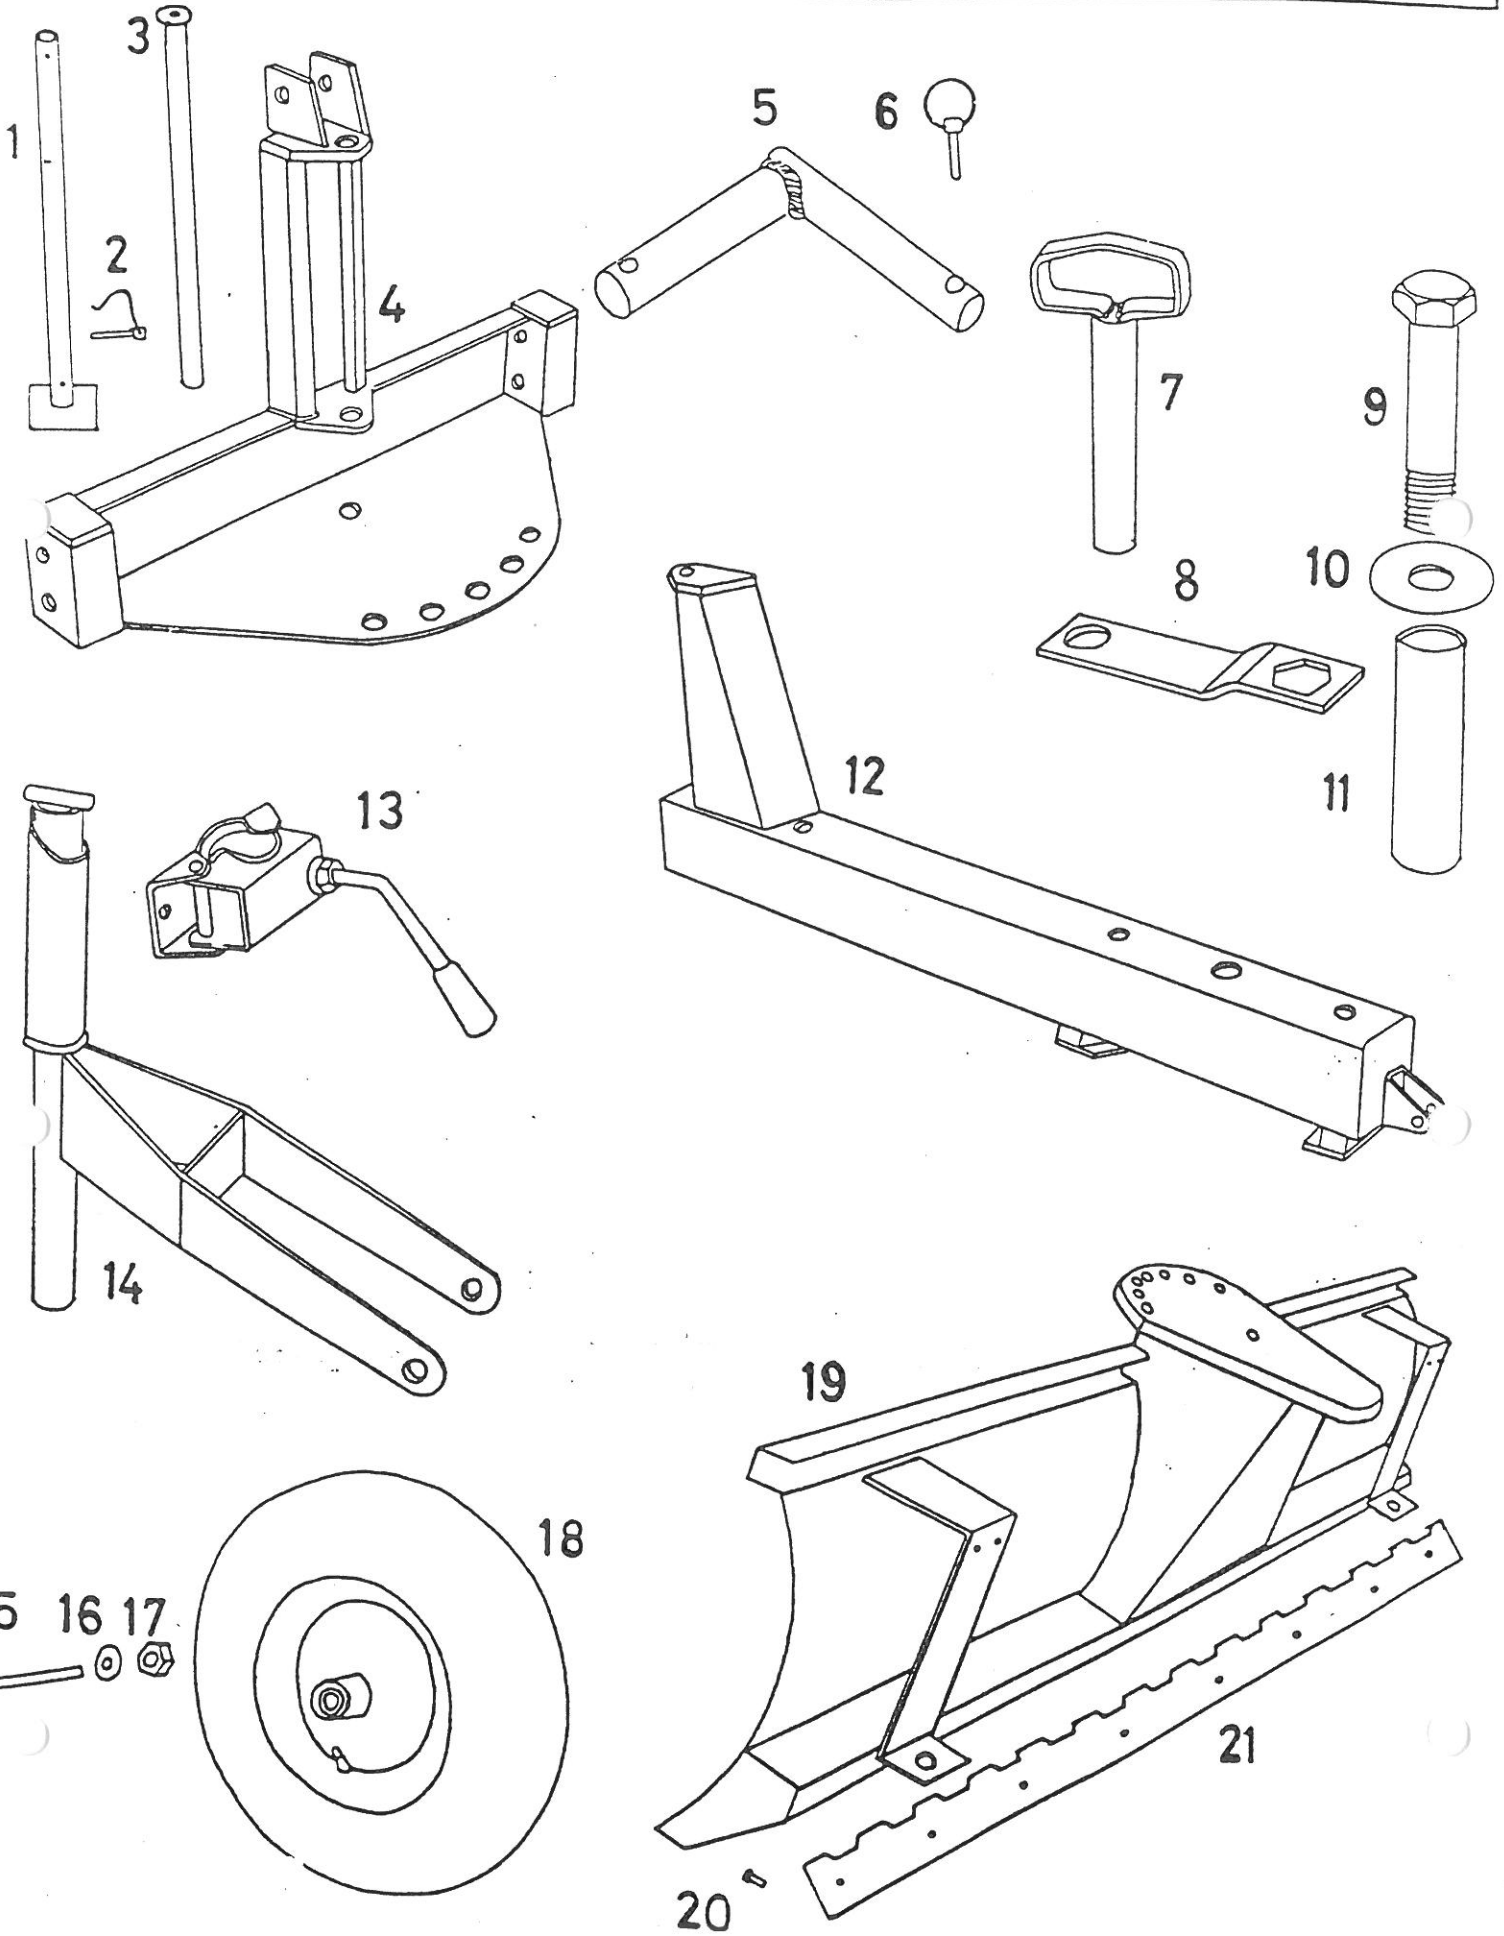

Reservedelskatalog
DUUN
TRAKTORSKJÆR

DS - 21 - 25

Gruppe: 123-1
Side: 2

HOVEDDELER OG HJUL

Utgave:
3.85

Reservevedelskatalog
DUUN
TRAKTORSKJÆR

DS 21 og DS 25

Gruppe: 123-1		HOVEDDELER OG HJUL			Utgave:
Side: 3					3.85
Pos. nr.	Antall		BETEGNELSE	DEL NR.	ANMERKNING
	DS21	DS25			
1	1	1	Støtteben	123 1 111	
2	1	1	Rørsplint 10x60	255 2 240	
3	1	1	Samlebolt	123 1 112	
4	1	1	Trepunktfeste	123 1 113	
5	2	2	Trekkbolter	123 1 114	
6	2	2	Ringpinner 10mm	255 6 142	
7	2	2	Reguleringsbolter	123 1 115	
8	1	1	Reguleringsnøkkel	123 1 116	
9	1	1	Skrue M 30x200	242 2 735	
10	1	1	Skive Ø 60/32	123 1 117	
11	1	1	Hylse	123 1 118	
12	1		Trekkbom 1,3m	123 1 119	
12		1	Trekkbom 1,5m	123 1 120	
13	2	2	Støttehjulsregulering	294 2 640	
14	2	2	Holder for støttehjul	123 1 121	
15	2	2	Skrue M 16x150	242 2 507	
16	2	2	Skive M16	253 4 078	
17	2	2	Mutter M 16	248 1 613	
18	2	2	Hjul 4.00x8 m/felg	294 1 408	
19	1		Hovedskjær u/slitestål 2,1m	123 1 122	
19		1	Hovedskjær u/slitestål 2,5m	123 1 123	
20	7		Låseskrue M 12x30 sort	234 4 348	
20		8	Låseskrue M 12x30 sort	234 4 348	
20	7		Låsemutter M 12	248 9 650	
20		8	Låsemutter M 12	248 9 650	
21	1		Slitestål 2,1 m	123 1 124	
21		1	Slitestål 2,5 m	123 1 125	