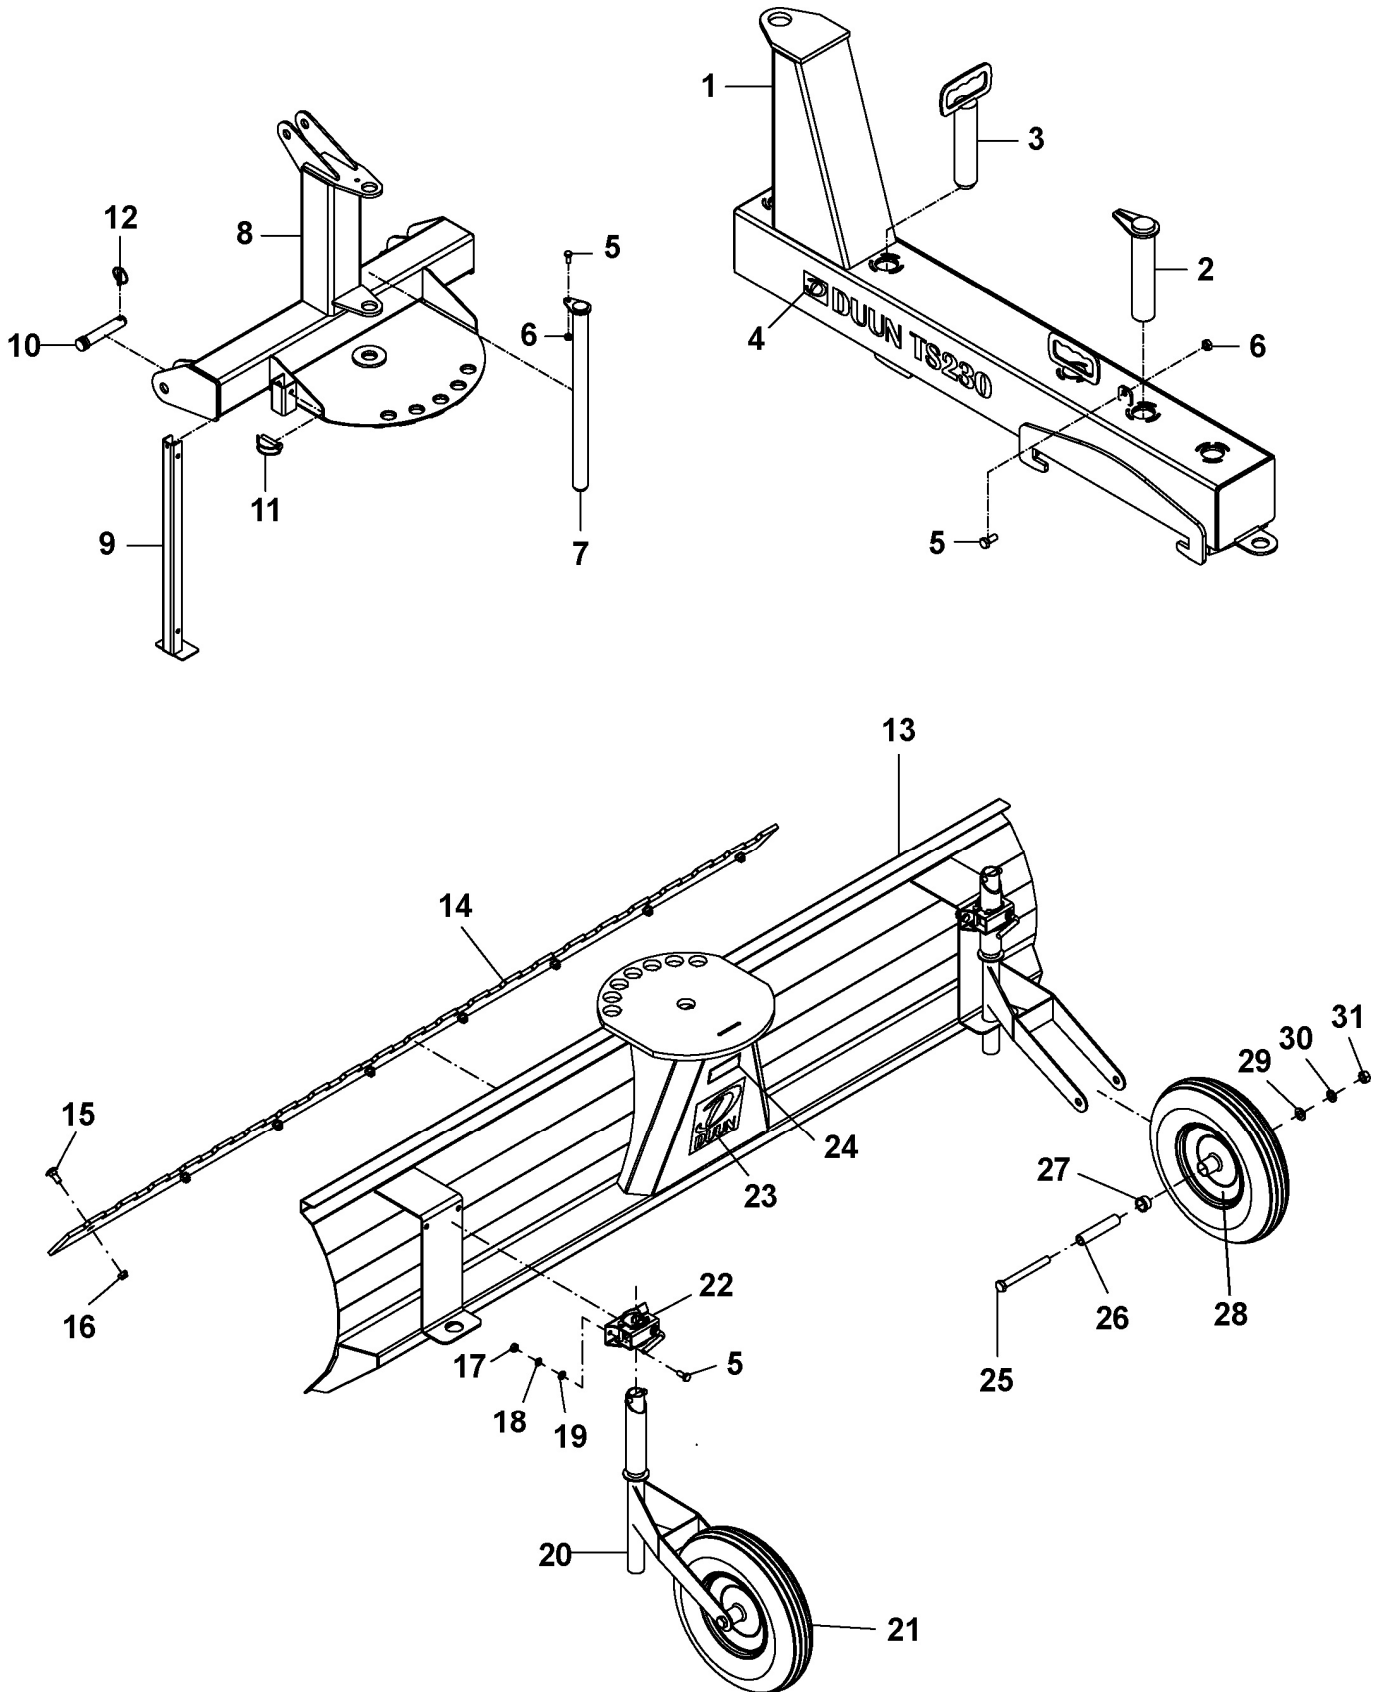

Traktorskjær TS230

Delekatalog

7630 Åsen
Tlf. +47.74015900
Fax +47.74015910
Foretaksnr, NO 980.400.212.mva
www.duun.no

Reservedelskatalog

DUUN

Traktorskjær TS230

Gruppe: 123-7-

Chassis med deksler etc.

Utgave: 1.2007

Reservedelskatalog

DUUN**Traktorskjær TS230**

Gruppe: 123-7-	Chassis med deksler etc	Utgave: 1.2007
----------------	-------------------------	----------------

Pos.nr	Antall	Betegnelse	Delenr.	Anmerkning
1	1	Trekkbom	1237112	
2	1	Senterbolt	1237113	
3	2	Reguleringsbolt	1237114	
4	1	Klebeskilt TS230 .	2935104	
5	1	Sekskt.skrue M10x25 el.fors.	2422297	
6	1	Sekskt. Låsemutter M10 el.fors.	2483610	
7	1	Samlebolt	1235145	
8	1	Trepunktfeste	1237111	
9	1	Støttefot	1237115	
10	2	Trekkarmsbolt kat 2 I-165	2551730	
11	1	Rørsplint 10x60	2552240	
12	2	Orepinne Ø10x40	2556142	
13	1	Hovedskjær	1237110	
14	1	Slitestål plant isriver	1237116	
	1	Slitestål plant begge sider	1237117	
	1	Slitestål isriver begge sider	1237118	
15	8	Låsehodeskrue DIN 603 M12x35	2344350	
16	8	Sekskt.låsemutter M12 el.fors.	2483611	
17	4	Sekskt..mutter M10 el.fors.	2481610	
18	4	Fjærskive M10 el.fors..	2534060	
19	4	Underlagsskive M10 el.fors.	2531060	
20	2	Holder for støttehjul	1231121	
21	2	Hjul komplett 4.00x8 m/nav og hylse	2941408	
22	2	Festebrakett for støttehjul.	2942640	
23	1	Klebeskilt Duun 160	2935150	
24	1	Skilt	2935060	
25	2	Sekskt.skrue M16x150 el.fors.	2422507	
26	1	Navhylse Ø27/17 L-120	2945406	
27	2	Foring	2942405	
28	1	Felg 4.00x8 inkl. foringer	2942404	
29	2	Underlagsskive M16 el.fors.	2531078	
30	2	Fjærskive M16 el.fors.	2534078	
31	2	Sekskt.låsemutter M16 el. Fors.	2483613	