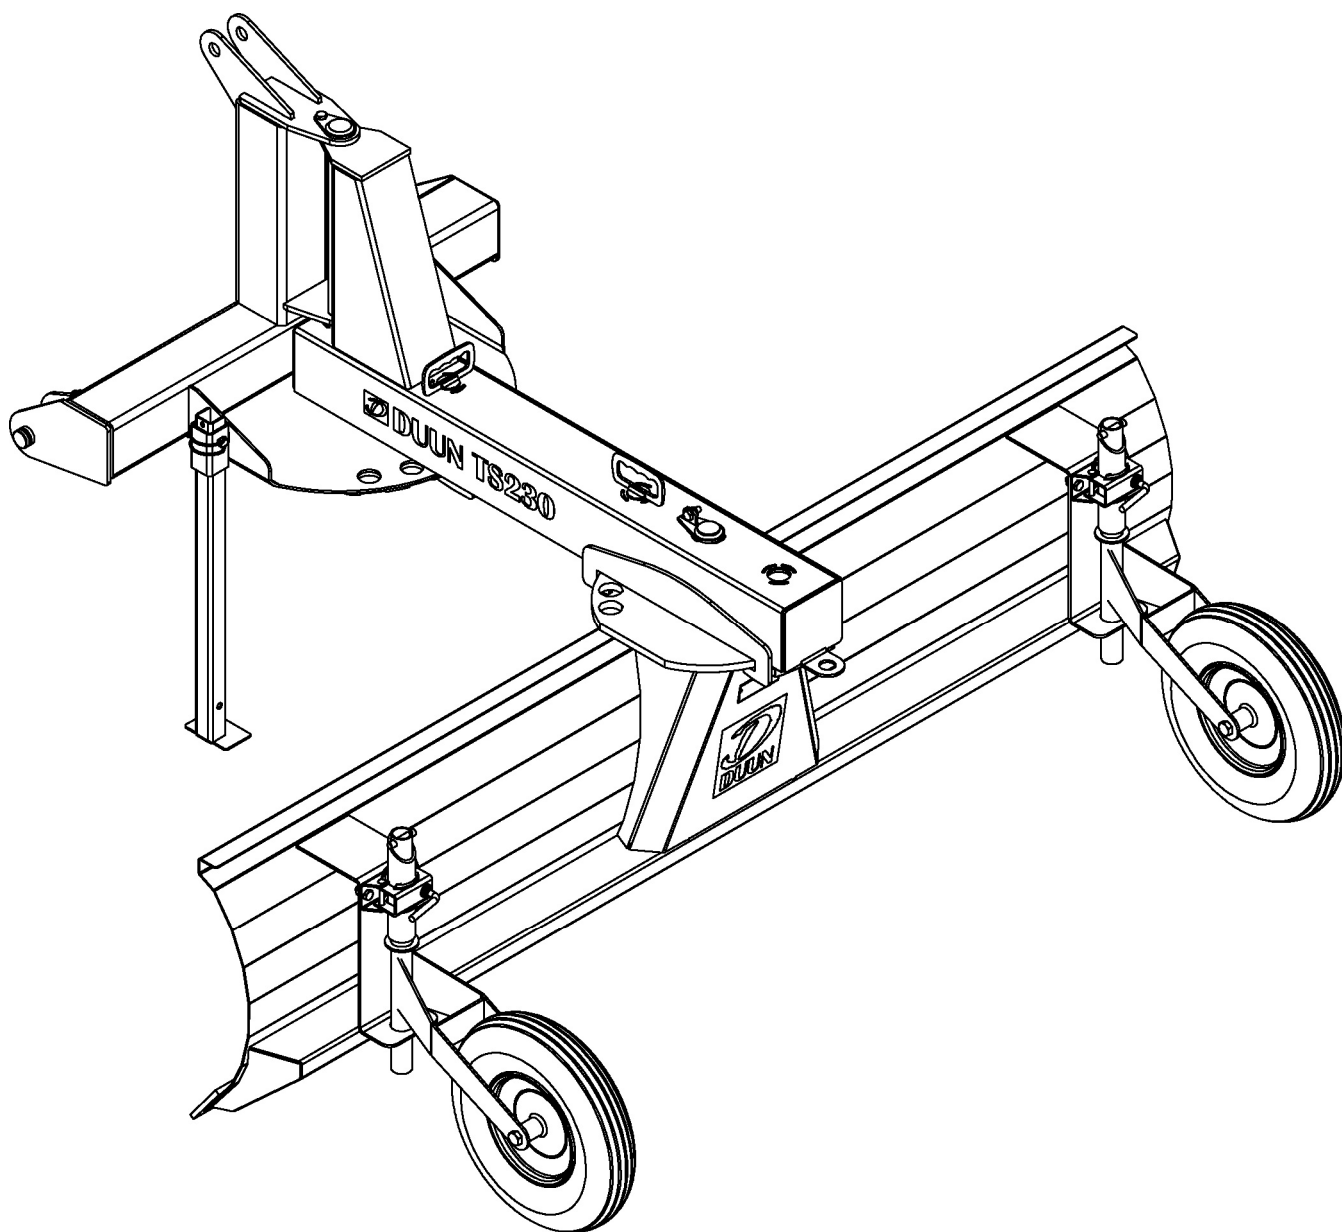

Traktorskjær TS230

Delekatalog

7630 Åsen
Tlf. +47.74015900
Fax +47.74015910
Foretaksnr, NO 980.400.212.mva
www.duun.no

Reservedelskatalog

DUUN

Traktorskjær TS230

Gruppe: 123-7-

Chassis med deksler etc.

Utgave: 1.2007

Reservedelskatalog

DUUN**Traktorskjær TS230**

Gruppe: 123-7-	Chassis med deksler etc	Utgave: 1.2007
----------------	-------------------------	----------------

Pos.nr	Antall	Betegnelse	Delenr.	Anmerkning
1	1	Trekkbom	1237112	
2	1	Senterbolt	1237113	
3	2	Reguleringsbolt	1237114	
4	1	Klebeskilt TS230 .	2935104	
5	1	Sekskt.skrue M10x25 el.fors.	2422297	
6	1	Sekskt. Låsemutter M10 el.fors.	2483610	
7	1	Samlebolt	1235145	
8	1	Trepunktfeste	1237111	
9	1	Støttefot	1237115	
10	2	Trekkarmsbolt kat 2 I-165	2551730	
11	1	Rørsplint 10x60	2552240	
12	2	Orepinne Ø10x40	2556142	
13	1	Hovedskjær	1237110	
14	1	Slitestål plant isriver	1237116	
	1	Slitestål plant begge sider	1237117	
	1	Slitestål isriver begge sider	1237118	
15	8	Låsehodeskrue DIN 603 M12x35	2344350	
16	8	Sekskt.låsemutter M12 el.fors.	2483611	
17	4	Sekskt..mutter M10 el.fors.	2481610	
18	4	Fjærskive M10 el.fors..	2534060	
19	4	Underlagsskive M10 el.fors.	2531060	
20	2	Holder for støttehjul	1231121	
21	2	Hjul komplett 4.00x8 m/nav og hylse	2941408	
22	2	Festebrakett for støttehjul.	2942640	
23	1	Klebeskilt Duun 160	2935150	
24	1	Skilt	2935060	
25	2	Sekskt.skrue M16x150 el.fors.	2422507	
26	1	Navhylse Ø27/17 L-120	2945406	
27	2	Foring	2942405	
28	1	Felg 4.00x8 inkl. foringer	2942404	
29	2	Underlagsskive M16 el.fors.	2531078	
30	2	Fjærskive M16 el.fors.	2534078	
31	2	Sekskt.låsemutter M16 el. Fors.	2483613	