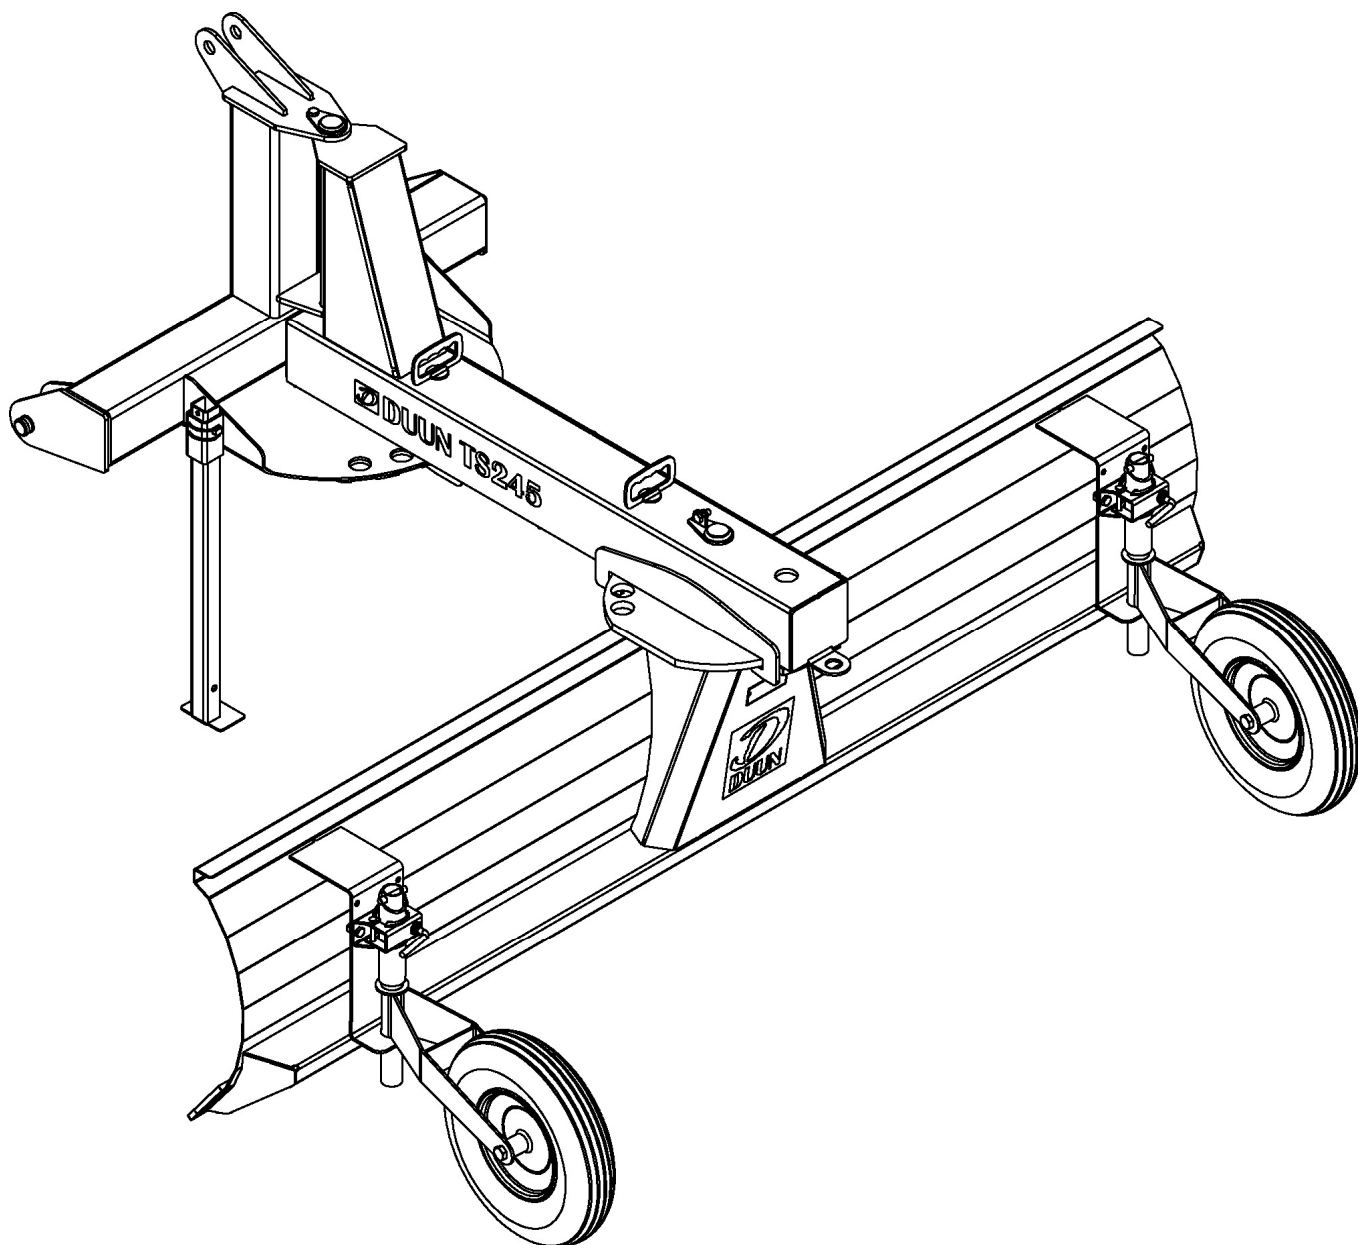

Traktorskjær TS245

Delekatalog

Duun
Industrier as

7630 Åsen
Tlf. +47.74015900
Fax +47.74015910
Foretaksnr, NO 980.400.212.mva
www.duun.no

Reservedelskatalog

DUUN

Traktorskjær TS245

Gruppe: 123-7-

Chassis med deksler etc.

Utgave: 1.2008

Reservedelskatalog

DUUN**Traktorskjær TS245**

Gruppe: 123-7-	Chassis med deksler etc	Utgave: 1.2008
----------------	-------------------------	----------------

Pos.nr	Antall	Betegnelse	Delenr.	Anmerkning
1	1	Trekkbom	12372003	
2	1	Senterbolt	1237113	
3	2	Reguleringsbolt	1237114	
4	1	Klebeskilt TS245 .	2935106	
5	1	Sekskt.skrue M10x25 el.fors.	2422297	
6	1	Sekskt. Låsemutter M10 el.fors.	2483610	
7	1	Samlebolt	1235145	
8	1	Trepunktfeste	1237111	
9	1	Støttefot	1237115	
10	2	Trekkarmsbolt kat 2 I-165	2551730	
11	1	Rørsplint 10x60	2552240	
12	2	Orepinne Ø10x40	2556142	
13	1	Hovedskjær	12372001	
14	1	Slitestål plant isriver	12372002	
	1	Slitestål plant begge sider	12372004	
	1	Slitestål isriver begge sider	12372005	
15	8	Låsehodeskrue DIN 603 M12x35	2344350	
16	8	Sekskt.låsemutter M12 el.fors.	2483611	
17	4	Sekskt.mutter M10 el.fors.	2481610	
18	4	Fjærskive M10 el.fors..	2534060	
19	4	Underlagsskive M10 el.fors.	2531060	
20	2	Holder for støttehjul	1238148	
21	2	Hjul komplett 4.00x8 m/nav og hylse	2941408	
22	2	Festebrakett for støttehjul.	2942640	
23	1	Klebeskilt Duun 160	2935150	
24	1	Skilt	2935060	
25	2	Sekskt.skrue M16x150 el.fors.	2422507	
26	1	Navhylse Ø25/17 L-120	2942406	
27	2	Foring	2942405	
28	1	Felg 4.00x8 inkl. foringer	2942404	
29	2	Underlagsskive M16 el.fors.	2531078	
30	2	Fjærskive M16 el.fors.	2534078	
31	2	Sekskt.mutter M16 el.fors.	2481613	