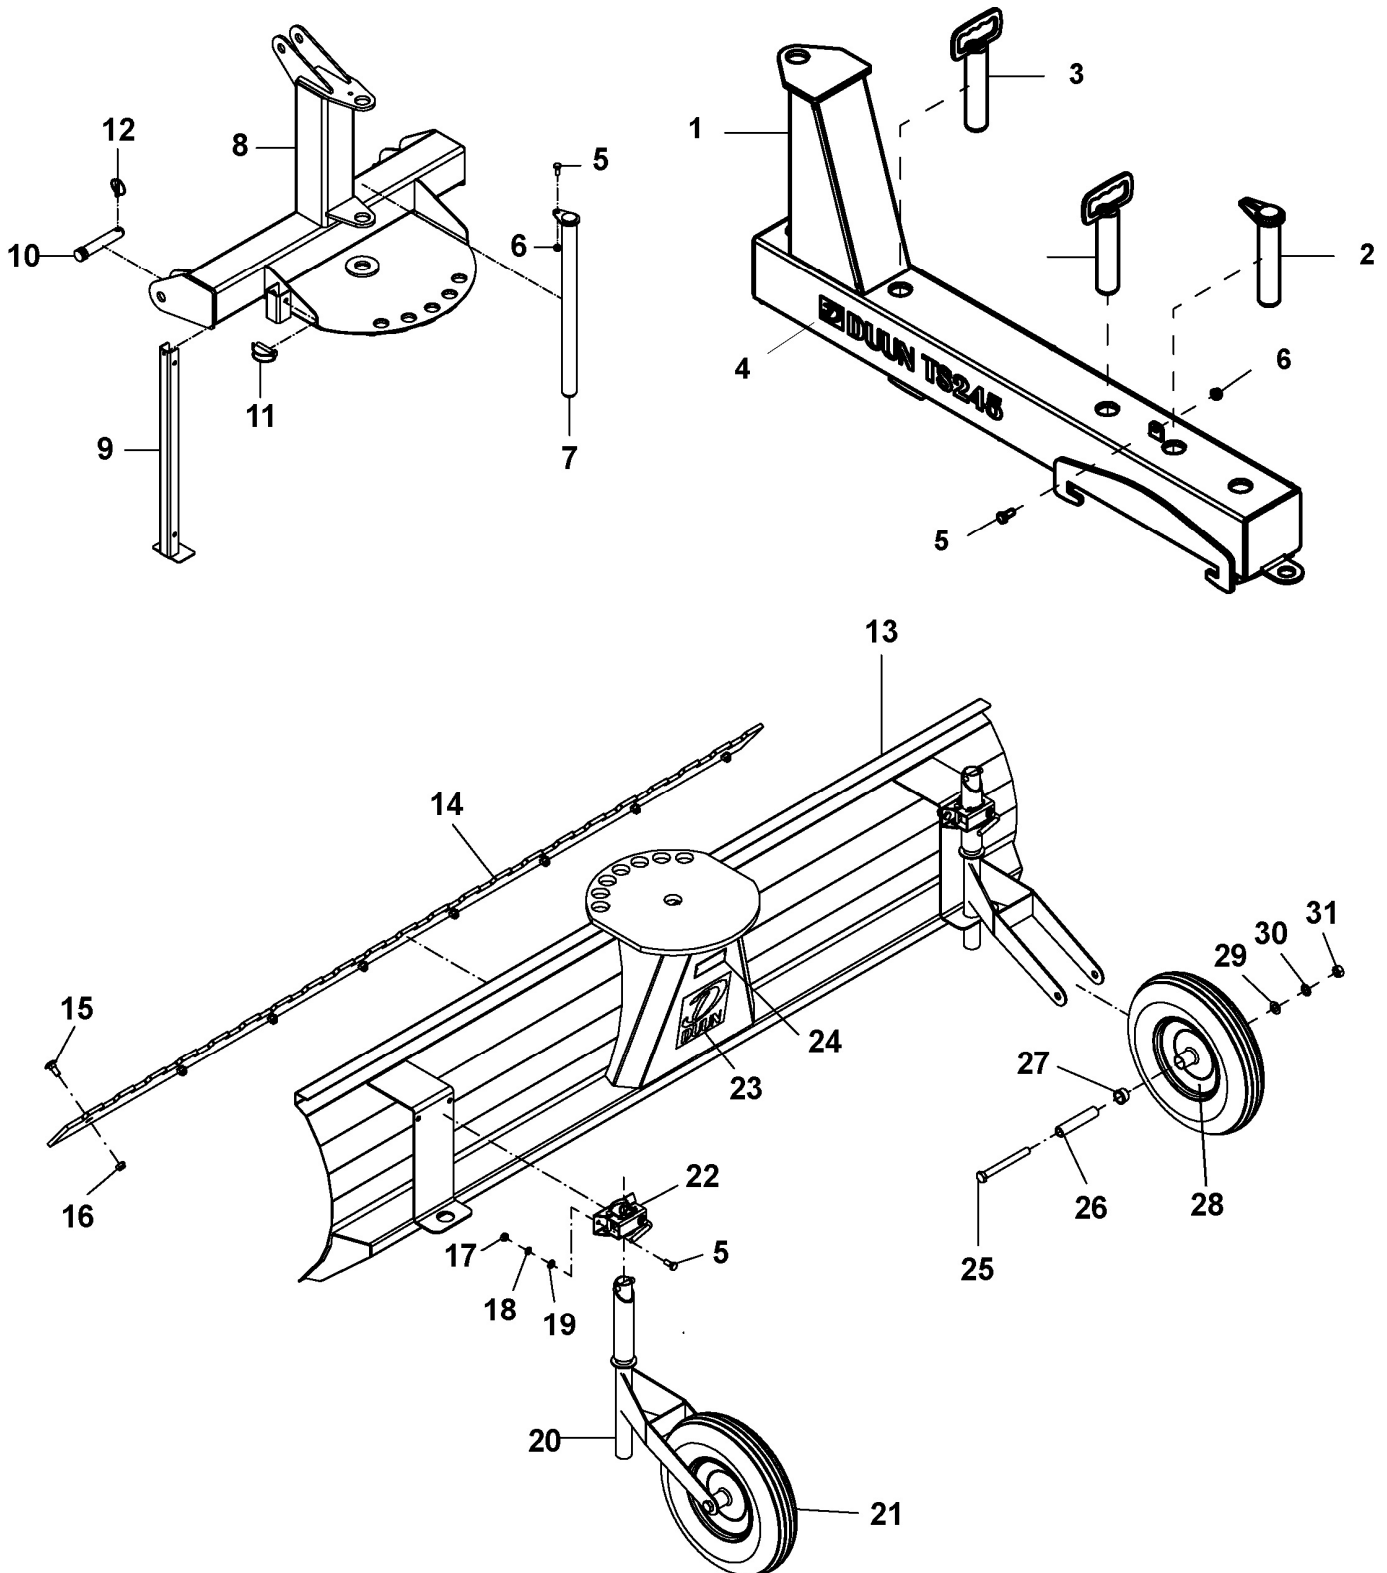

Traktorskjær TS245

Delekatalog

Duun
Industrier as

7630 Åsen
Tlf. +47.74015900
Fax +47.74015910
Foretaksnr, NO 980.400.212.mva
www.duun.no

Reservedelskatalog

DUUN

Traktorskjær TS245

Gruppe: 123-7-

Chassis med deksler etc.

Utgave: 1.2008

Reservedelskatalog

DUUN**Traktorskjær TS245**

Gruppe: 123-7-	Chassis med deksler etc	Utgave: 1.2008
----------------	-------------------------	----------------

Pos.nr	Antall	Betegnelse	Delenr.	Anmerkning
1	1	Trekkbom	12372003	
2	1	Senterbolt	1237113	
3	2	Reguleringsbolt	1237114	
4	1	Klebeskilt TS245 .	2935106	
5	1	Sekskt.skrue M10x25 el.fors.	2422297	
6	1	Sekskt. Låsemutter M10 el.fors.	2483610	
7	1	Samlebolt	1235145	
8	1	Trepunktfeste	1237111	
9	1	Støttefot	1237115	
10	2	Trekkarmsbolt kat 2 I-165	2551730	
11	1	Rørsplint 10x60	2552240	
12	2	Orepinne Ø10x40	2556142	
13	1	Hovedskjær	12372001	
14	1	Slitestål plant isriver	12372002	
	1	Slitestål plant begge sider	12372004	
	1	Slitestål isriver begge sider	12372005	
15	8	Låsehodeskrue DIN 603 M12x35	2344350	
16	8	Sekskt.låsemutter M12 el.fors.	2483611	
17	4	Sekskt.mutter M10 el.fors.	2481610	
18	4	Fjærskive M10 el.fors..	2534060	
19	4	Underlagsskive M10 el.fors.	2531060	
20	2	Holder for støttehjul	1238148	
21	2	Hjul komplett 4.00x8 m/nav og hylse	2941408	
22	2	Festebrakett for støttehjul.	2942640	
23	1	Klebeskilt Duun 160	2935150	
24	1	Skilt	2935060	
25	2	Sekskt.skrue M16x150 el.fors.	2422507	
26	1	Navhylse Ø25/17 L-120	2942406	
27	2	Foring	2942405	
28	1	Felg 4.00x8 inkl. foringer	2942404	
29	2	Underlagsskive M16 el.fors.	2531078	
30	2	Fjærskive M16 el.fors.	2534078	
31	2	Sekskt.mutter M16 el.fors.	2481613	